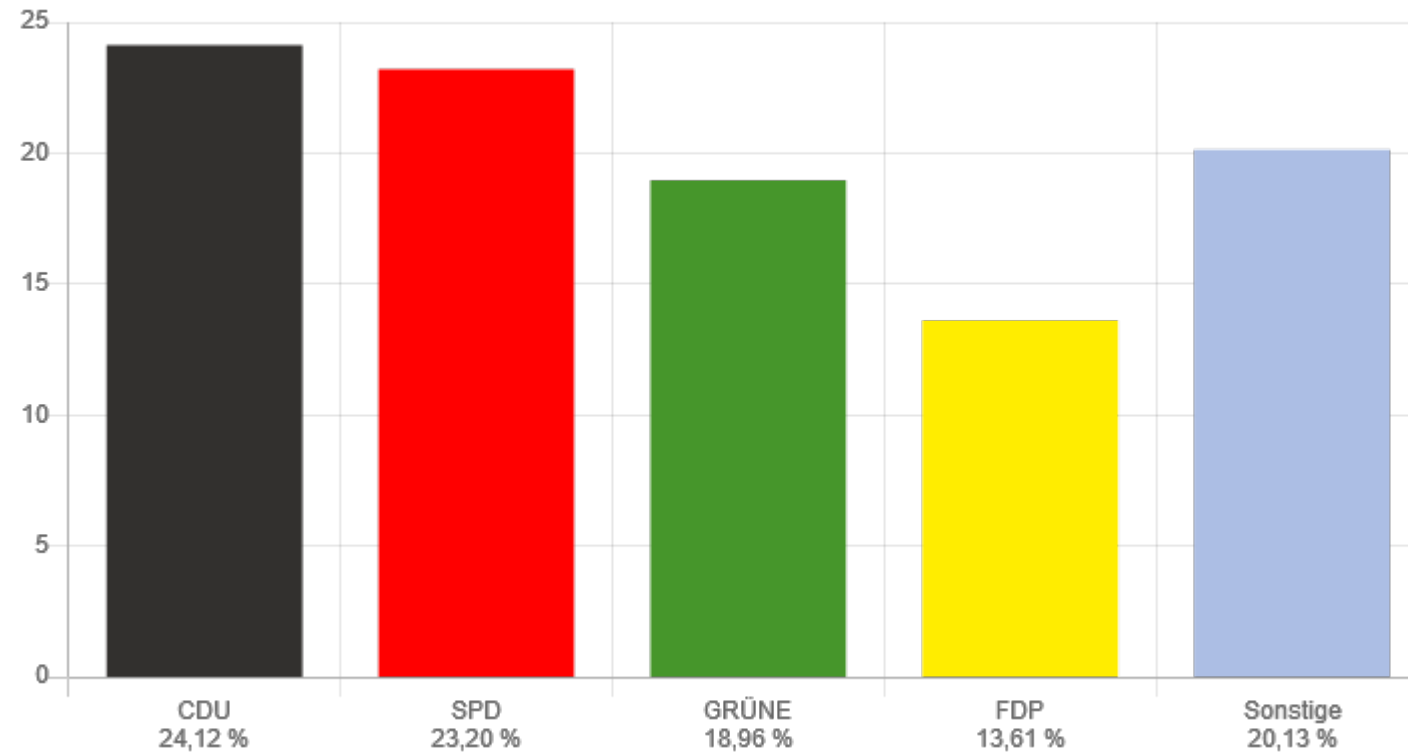

Bundestagswahl 2021

Stadt Blaubeuren

Start Bundestagswahl 2021 ▼ 26.09.2021 ▼ Stadt Blaubeuren ▼

Wahlräume

Stadt Blaubeuren Wahlbezirke

weitere ▼

Erststimmen

Zweitstimmen

Stadt Blaubeuren Bundestagswahl 2021 26.09.2021 - Zweitstimmen

votemanager.de | 26.09.2021 22:32 Uhr - 19 von 19 Ergebnissen

	Anzahl	Prozent
<input type="checkbox"/> CDU	1.576	24,12 %
<input type="checkbox"/> SPD	1.516	23,20 %
<input type="checkbox"/> GRÜNE	1.239	18,96 %
<input type="checkbox"/> FDP	889	13,61 %
<input type="checkbox"/> AfD	569	8,71 %
<input type="checkbox"/> DIE LINKE	195	2,98 %
<input type="checkbox"/> Tierschutzpartei	84	1,29 %
<input type="checkbox"/> Die PARTEI	60	0,92 %
<input type="checkbox"/> FREIE WÄHLER	159	2,43 %
<input type="checkbox"/> PIRATEN	23	0,35 %
<input type="checkbox"/> ÖDP	35	0,54 %
<input type="checkbox"/> NPD	3	0,05 %
<input type="checkbox"/> DiB	4	0,06 %
<input type="checkbox"/> MLPD	1	0,02 %
<input type="checkbox"/> DKP	3	0,05 %
<input type="checkbox"/> dieBasis	77	1,18 %