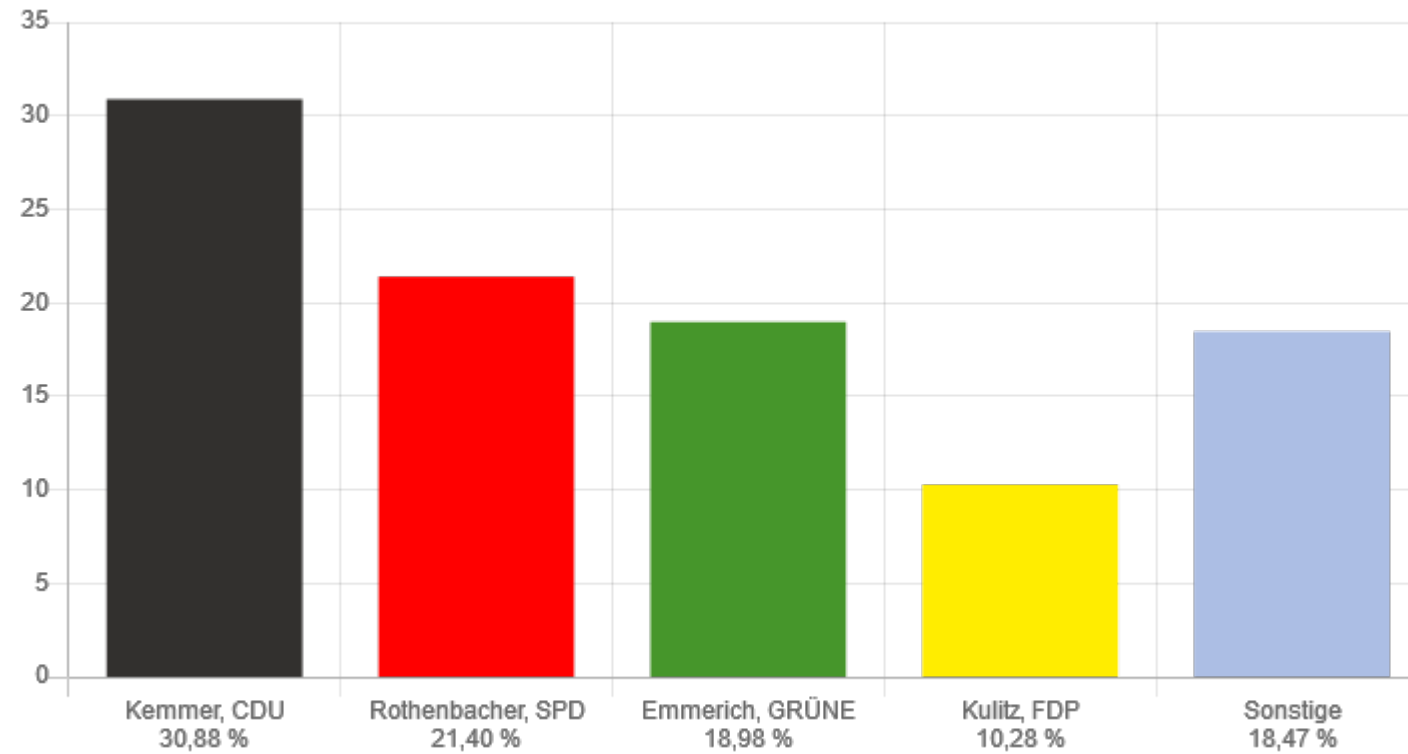

Bundestagswahl 2021
Stadt Blaubeuren

Start Bundestagswahl 2021 ▾ 26.09.2021 ▾ Stadt Blaubeuren ▾

Wahlräume

Stadt Blaubeuren Wahlbezirke

weitere ▾

Erststimmen

Zweitstimmen

Stadt Blaubeuren
Bundestagswahl 2021 26.09.2021 - Erststimmen

votemanager.de | 26.09.2021 22:32 Uhr - 19 von 19 Ergebnissen

	Anzahl	Prozent
<input type="checkbox"/> Kemmer, CDU	2.013	30,88 %
<input type="checkbox"/> Rothenbacher, SPD	1.395	21,40 %
<input type="checkbox"/> Emmerich, GRÜNE	1.237	18,98 %
<input type="checkbox"/> Kulitz, FDP	670	10,28 %
<input type="checkbox"/> Heitmann, AfD	562	8,62 %
<input type="checkbox"/> Rizzotto, DIE LINKE	177	2,72 %
<input type="checkbox"/> Broux, Tierschutzpartei	110	1,69 %
<input type="checkbox"/> Eberhardt, Die PARTEI	78	1,20 %
<input type="checkbox"/> Lang, FREIE WÄHLER	198	3,04 %
<input type="checkbox"/> Hirschel, PIRATEN	44	0,68 %
<input type="checkbox"/> Öztoprak, MLPD	2	0,03 %
<input type="checkbox"/> Steinau, Die Humanisten	11	0,17 %
<input type="checkbox"/> Wagner, KlimalisteBW	21	0,32 %

Stadt Blaubeuren - Stadt Blaubeuren

Alle Schnellmeldungen eingegangen!
19 von 19 Ergebnissen

Bundestagswahl 2021
Stadt Blaubeuren

Start Bundestagswahl 2021 ▾ 26.09.2021 ▾ Stadt Blaubeuren ▾

Wähler/innen	6.589	79,89 %
ungültige Stimmen	71	1,08 %
gültige Stimmen	6.518	98,92 %