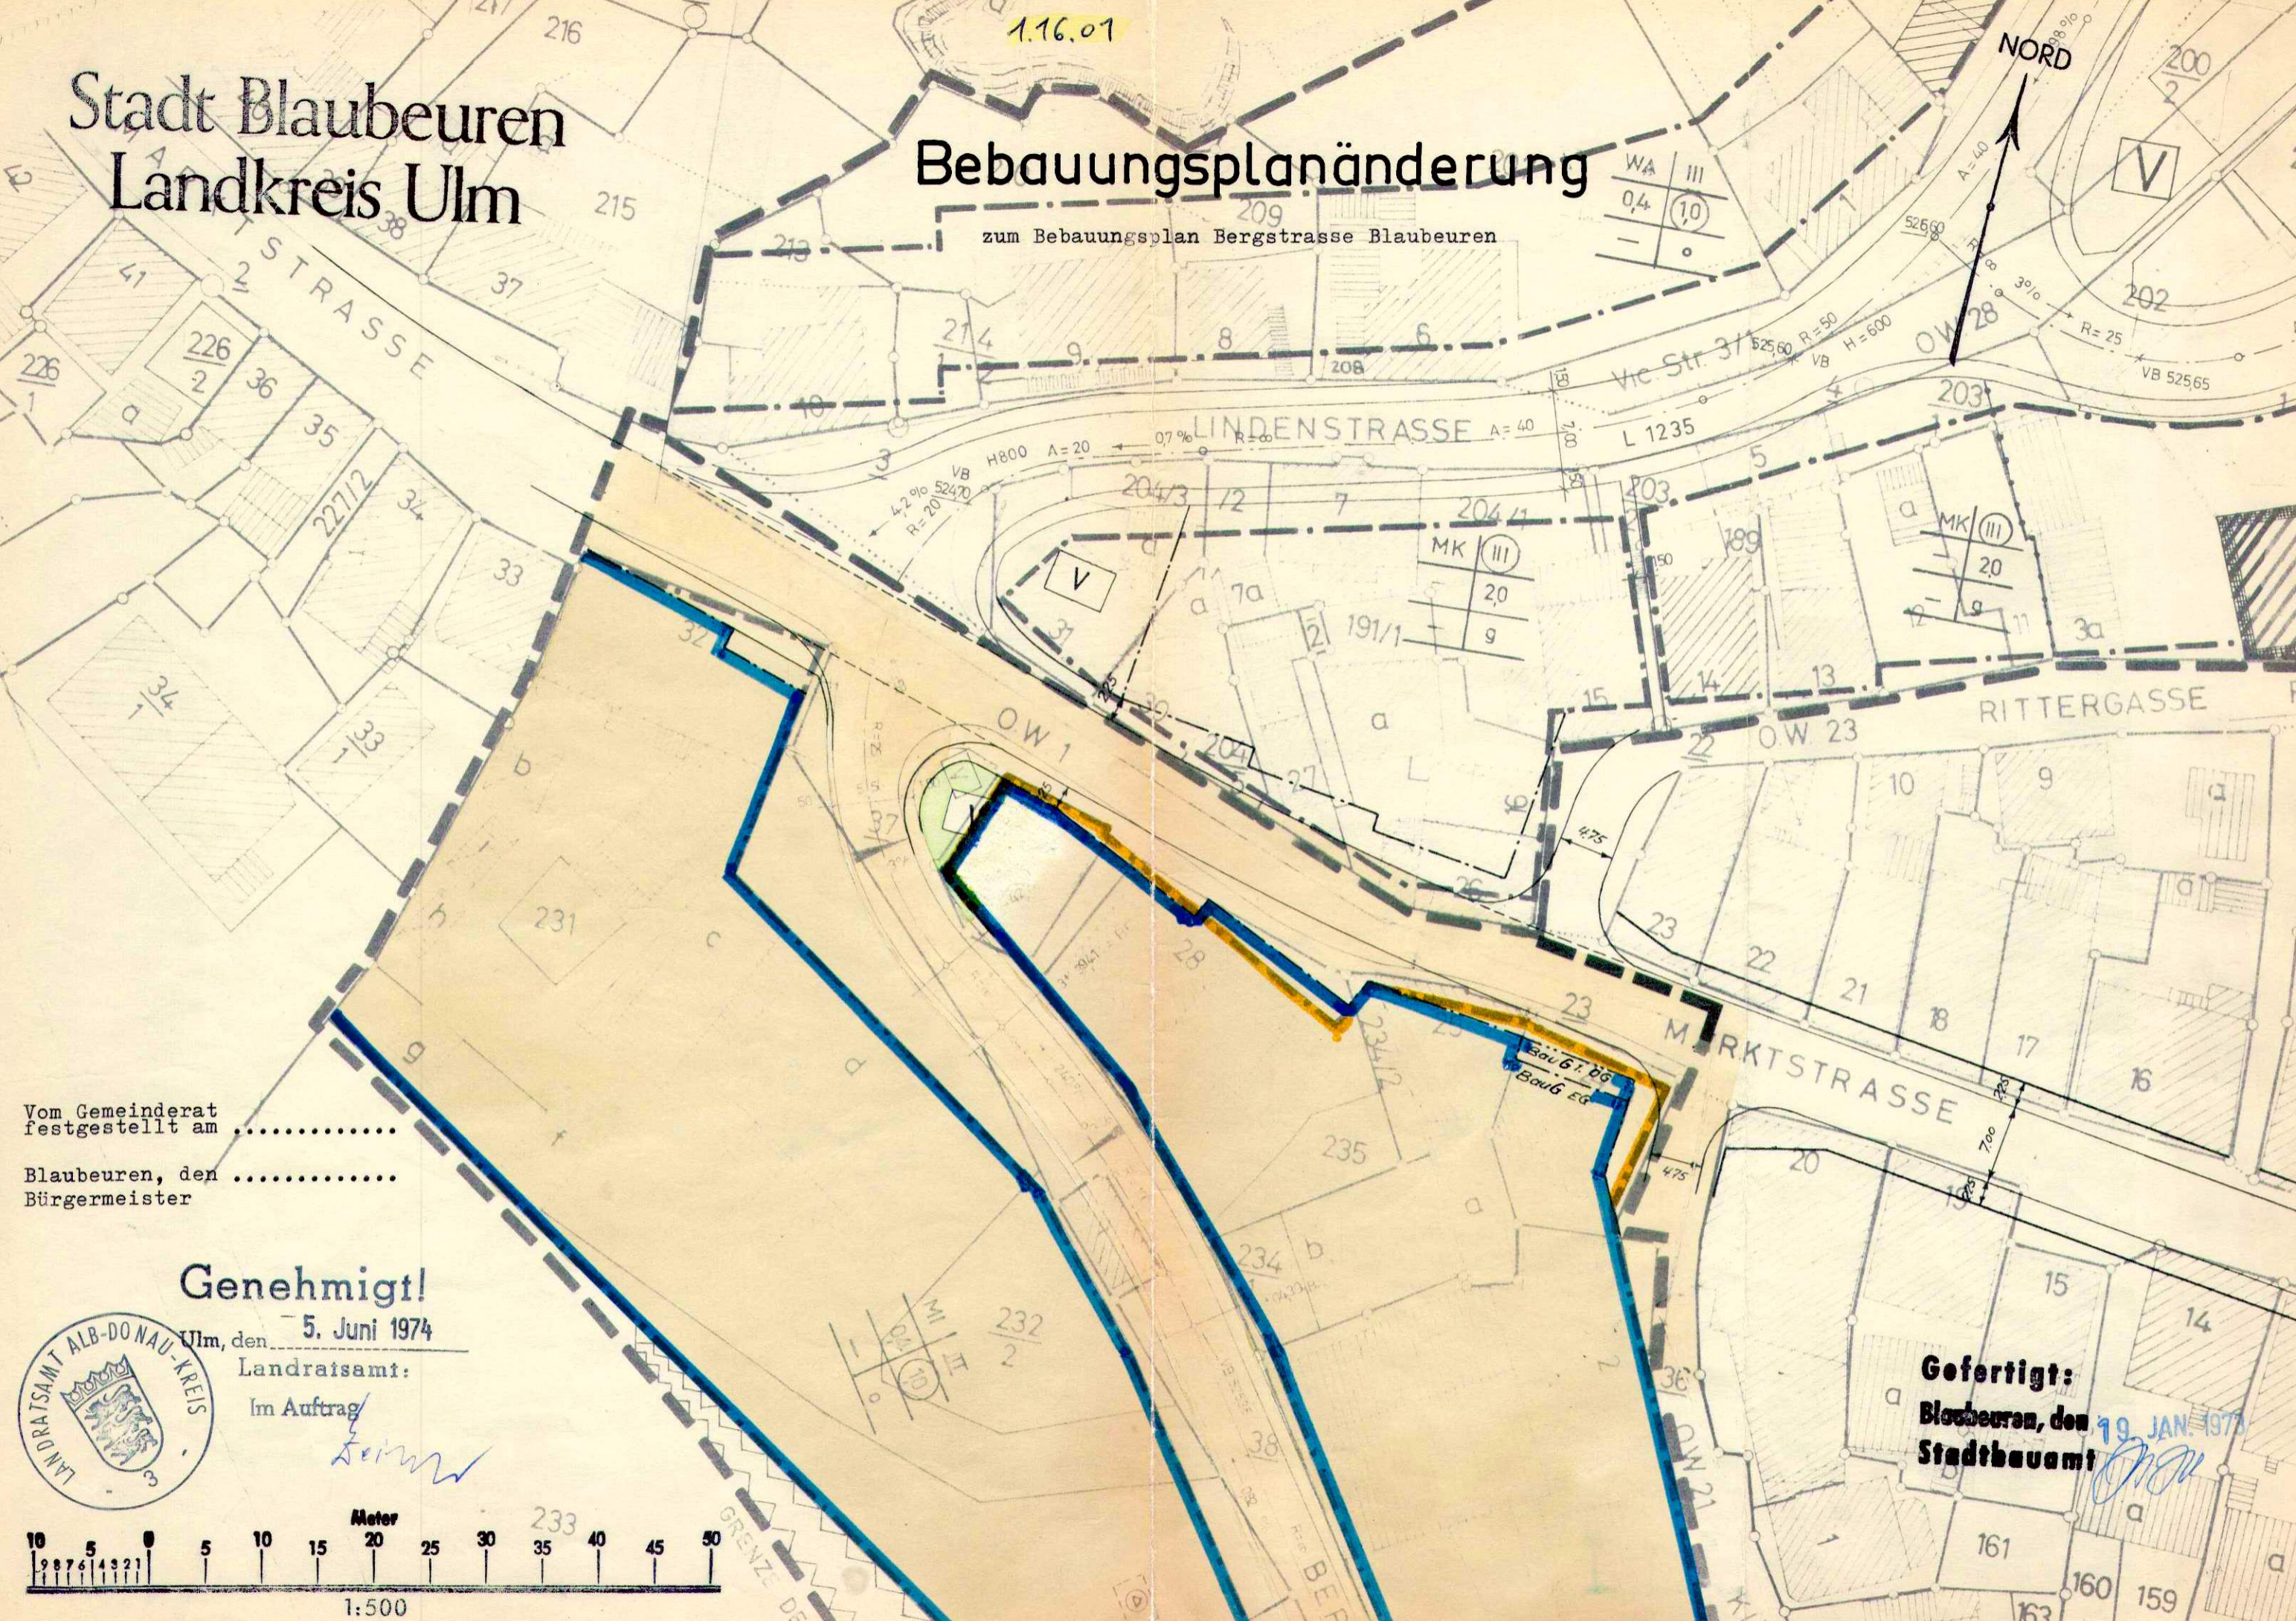

Stadt Blaubeuren Landkreis Ulm

Bebauungsplanänderung

zum Bebauungsplan Bergstrasse Blaubeuren

1.16.01

NORD

Vom Gemeinderat
festgestellt am

Blaubeuren, den

Bürgermeister

Genehmigt!

Ulm, den 5. Juni 1974

Landratsamt:

Im Auftrag

Seim

Gefertigt:
Blaubeuren, den 19. JAN. 1974
Stadtbaumeister *Ortner*