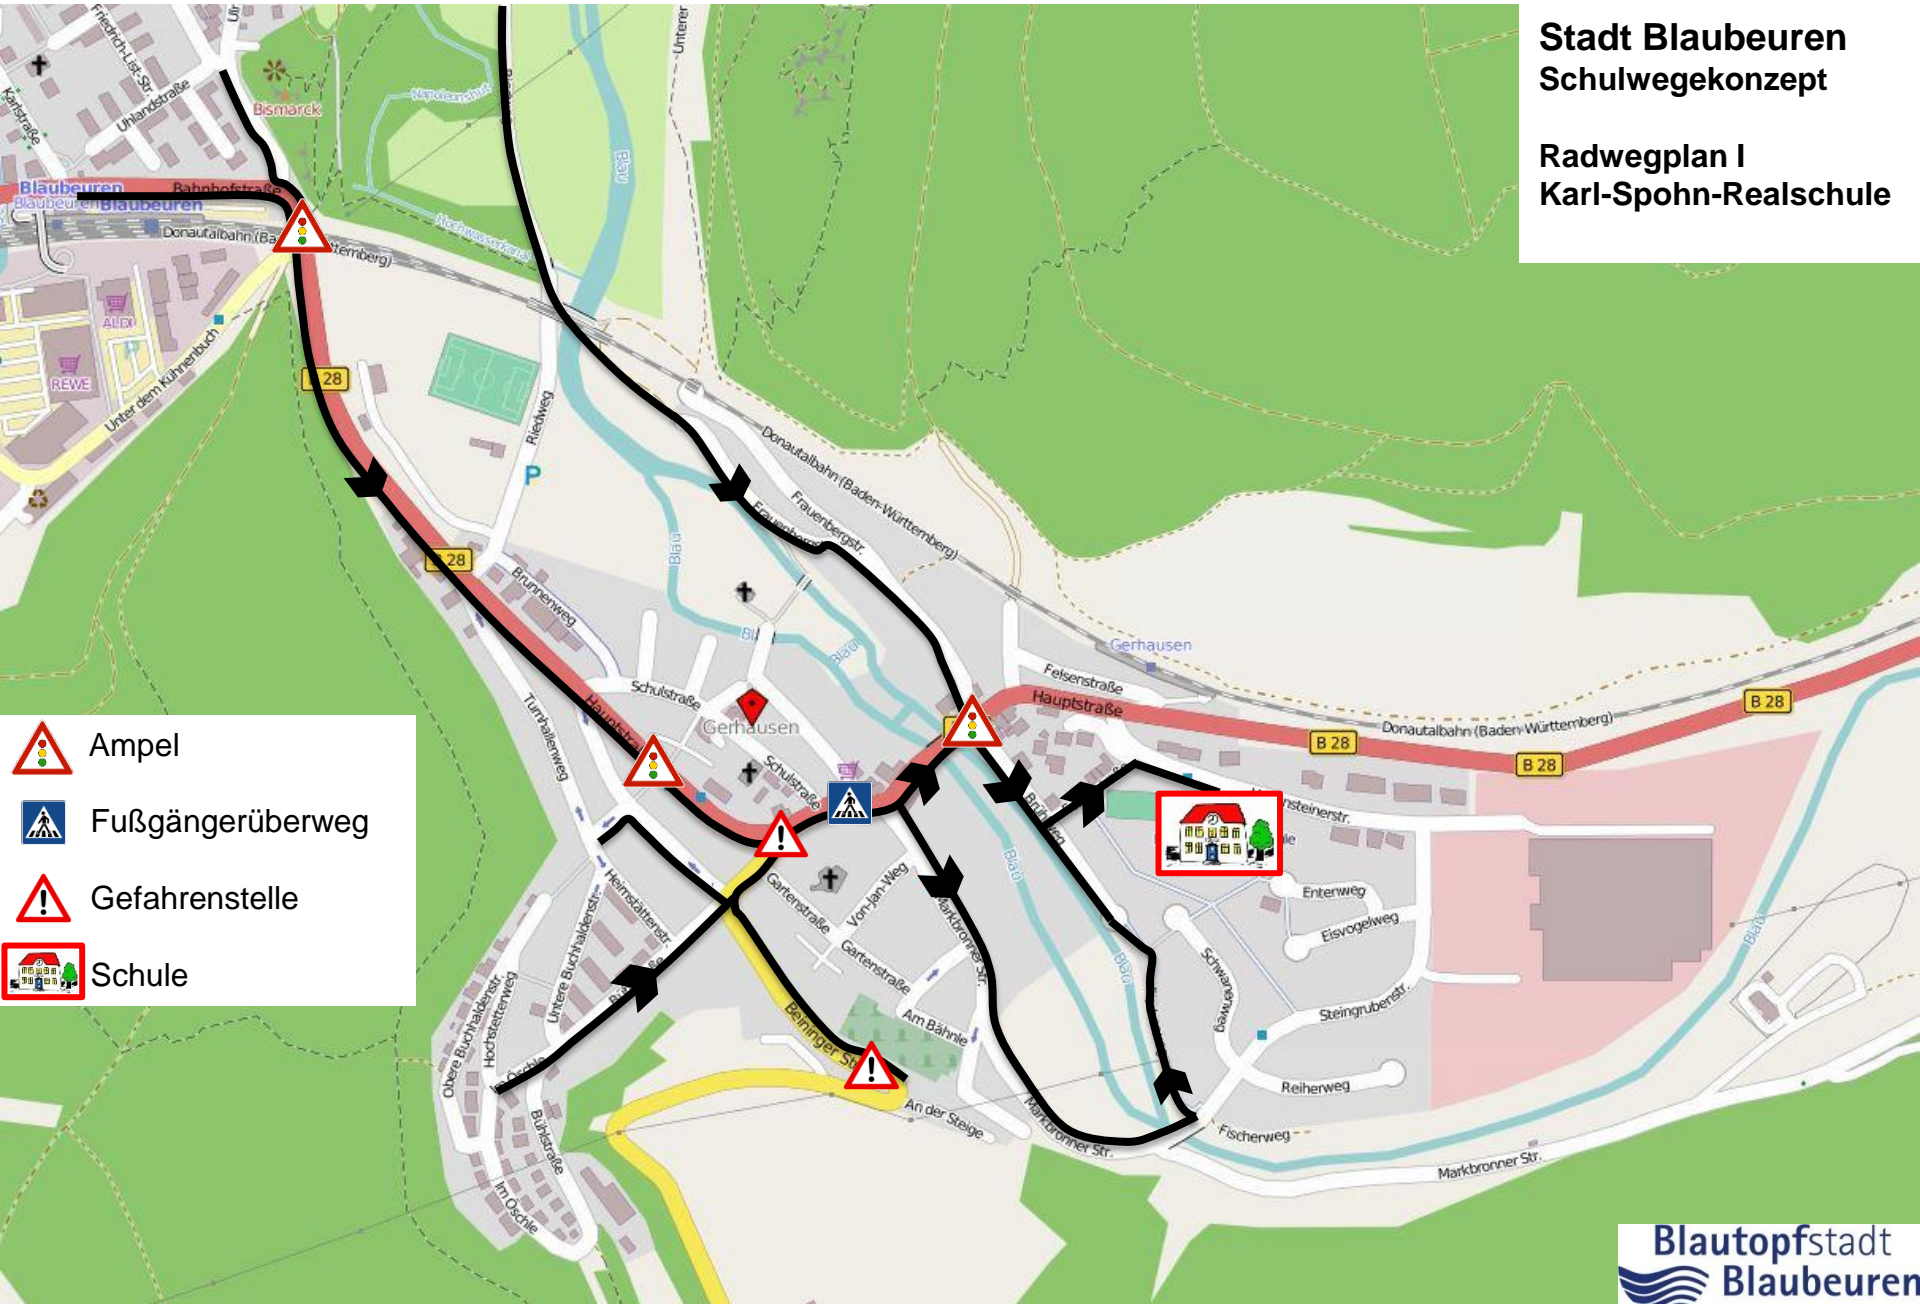

Stadt Blaubeuren Schulwegekonzept

Radwegplan I Karl-Spohn-Realschule

-  Ampel
-  Fußgängerüberweg
-  Gefahrenstelle
-  Schule

Stadt Blaubeuren Schulwegekonzept

Radwegplan II Karl-Spohn-Realschule